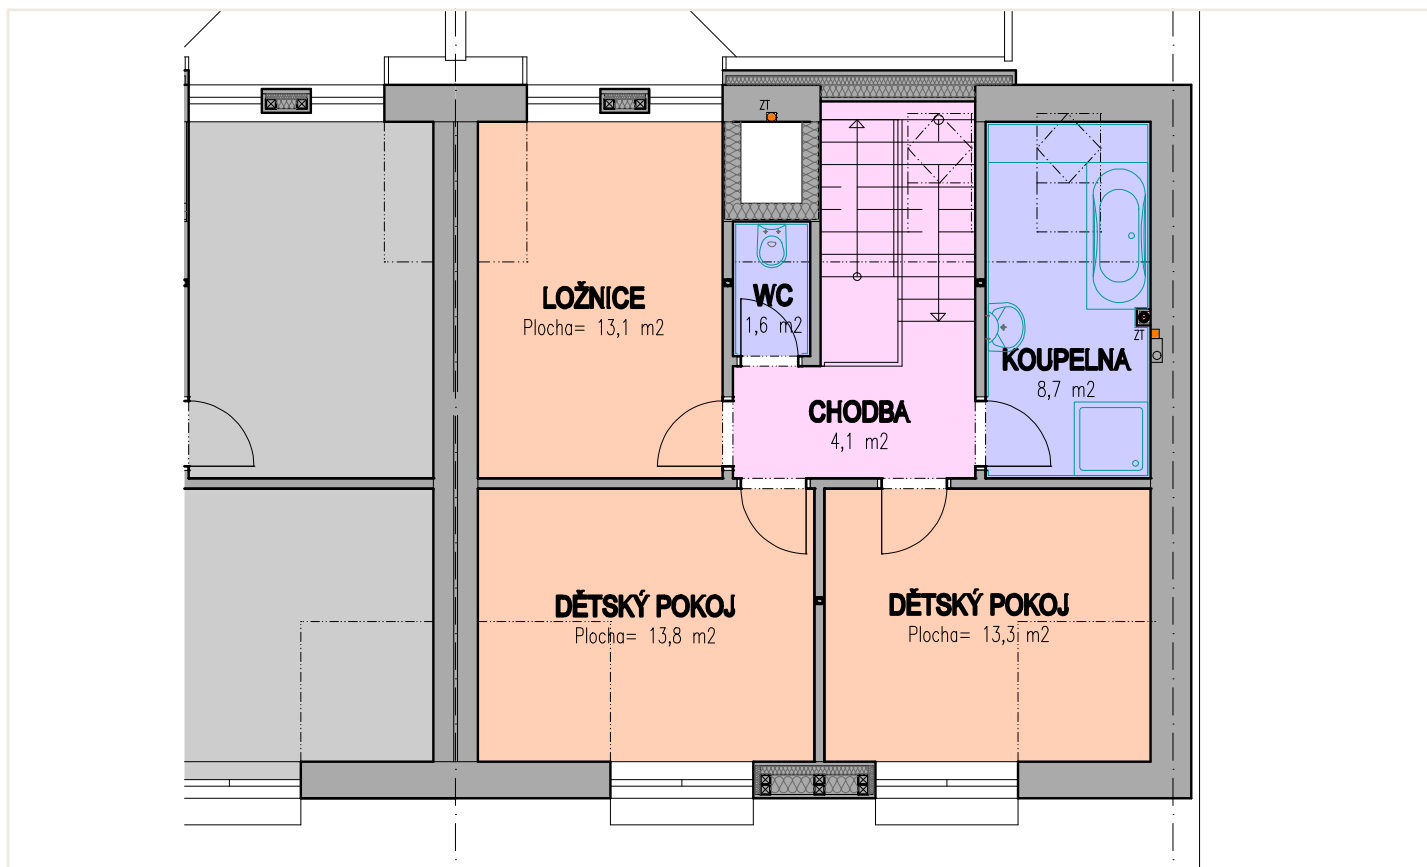

Připravujeme

Užitná plocha domu:

128,4 m²

Počet podlaží:

2

přístřešek auto/počet míst:

2

- | | | | |
|---|---------------------------|---|-------------------------------|
|  | OBYTNÉ MÍSTNOSTI |  | ZAHRAHA |
|  | UŽITNÉ PROSTORY |  | GARÁŽOVÁ STÁNÍ A VSTUP |
|  | CHODBY A SCHODIŠTĚ |  | SOUSEDNÍ OBJEKTY |
|  | TERASA | | |