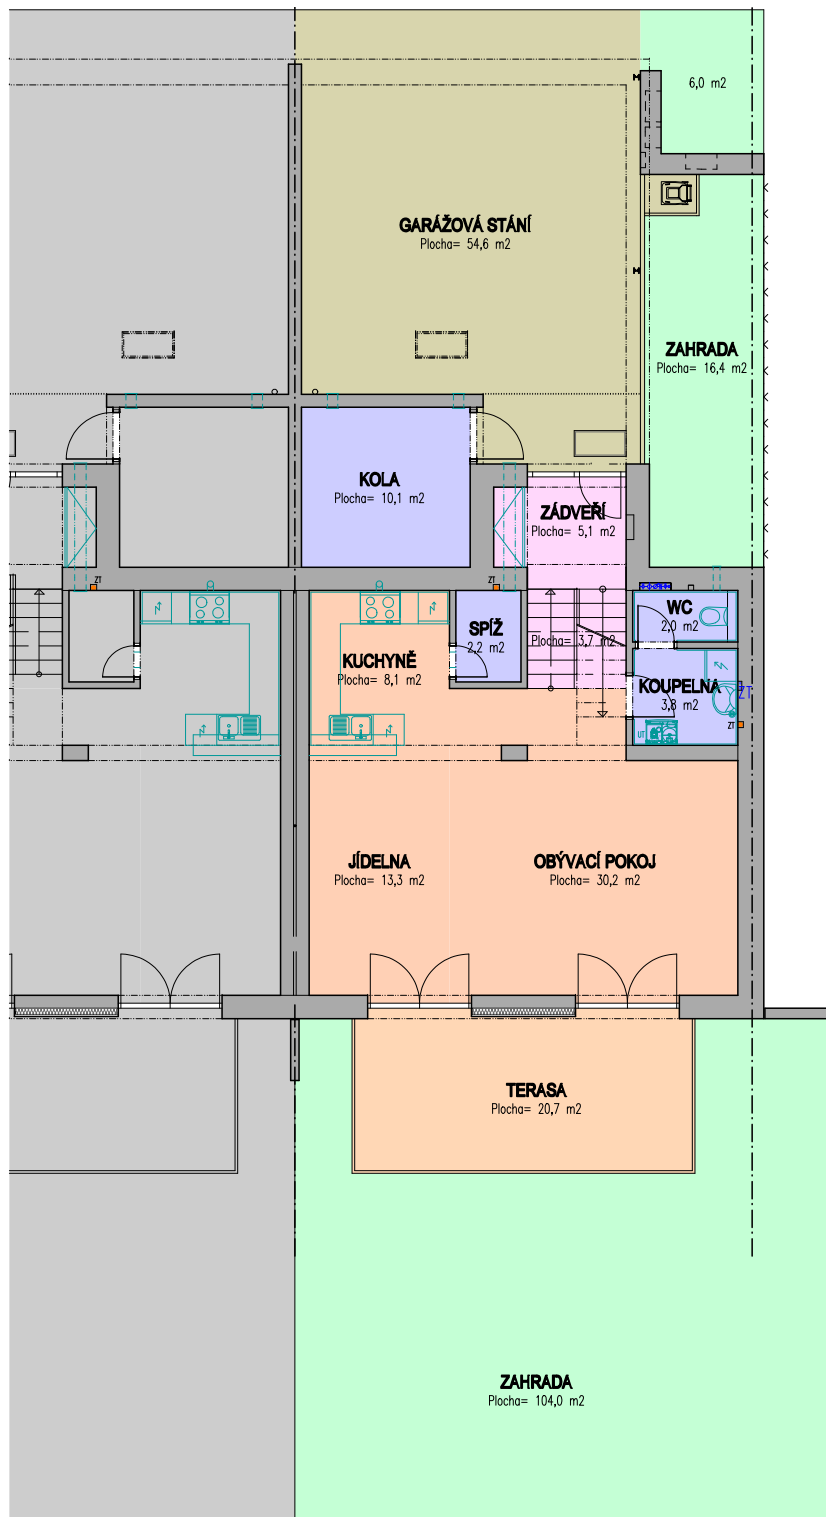

Připravujeme

Užitná plocha domu:

128,4 m²

Počet podlaží:

2

přístřešek auto/počet míst:

2

- | | | | |
|---|---------------------------|---|-------------------------------|
|  | OBYTNÉ MÍSTNOSTI |  | ZAHRAHA |
|  | UŽITNÉ PROSTORY |  | GARÁŽOVÁ STÁNÍ A VSTUP |
|  | CHODBY A SCHODIŠTĚ |  | SOUSEDNÍ OBJEKTY |
|  | TERASA | | |