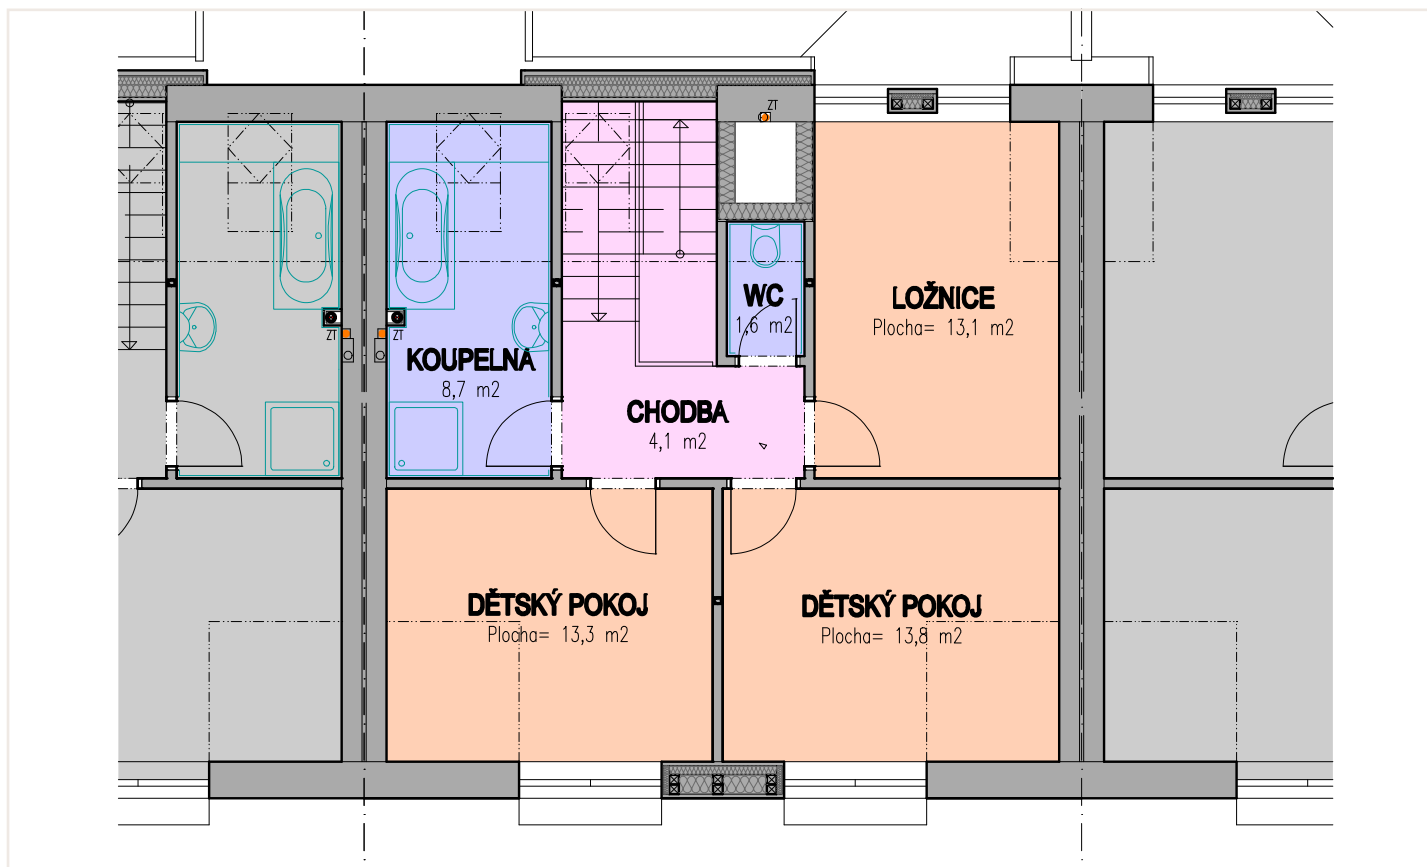

Rezidence Panský dvůr

Fuerta s.r.o
Dubany 9, 530 02, Pardubice
Česká republika

TEL: +420 774 464 615
info@fuerta.cz
www.fuerta.cz

OZNAČENÍ DOMU: **D7**

Celková cena: **Připravujeme**

Cena za m²: **Připravujeme**

Užitná plocha domu: **128,1 m²**

Počet podlaží: **2**

přístřešek auto/počet míst: **2**

	OBYTNÉ MÍSTNOSTI		ZAHRAHA
	UŽITNÉ PROSTORY		GARÁŽOVÁ STÁNÍ A VSTUP
	CHODBY A SCHODIŠTĚ		SOUSEDNÍ OBJEKTY
	TERASA		