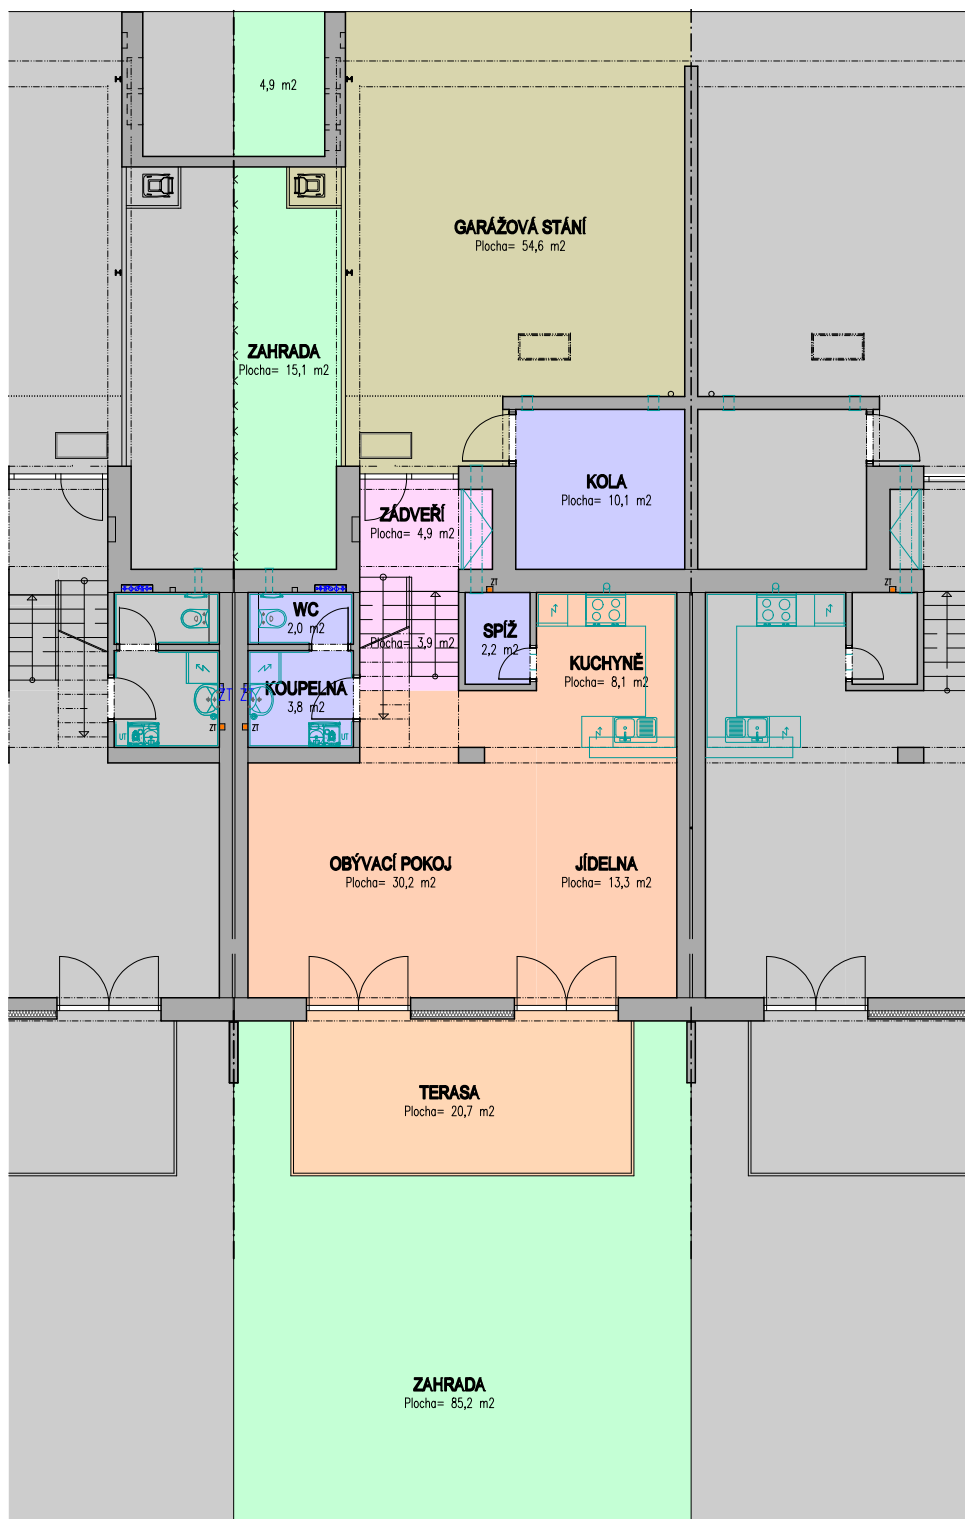

Užitná plocha domu: **128,1 m²**

Počet podlaží: **2**

přístřešek auto/počet míst: **2**

	OBYTNÉ MÍSTNOSTI		ZAHRAHA
	UŽITNÉ PROSTORY		GARÁŽOVÁ STÁNÍ A VSTUP
	CHODBY A SCHODIŠTĚ		SOUSEDNÍ OBJEKTY
	TERASA		