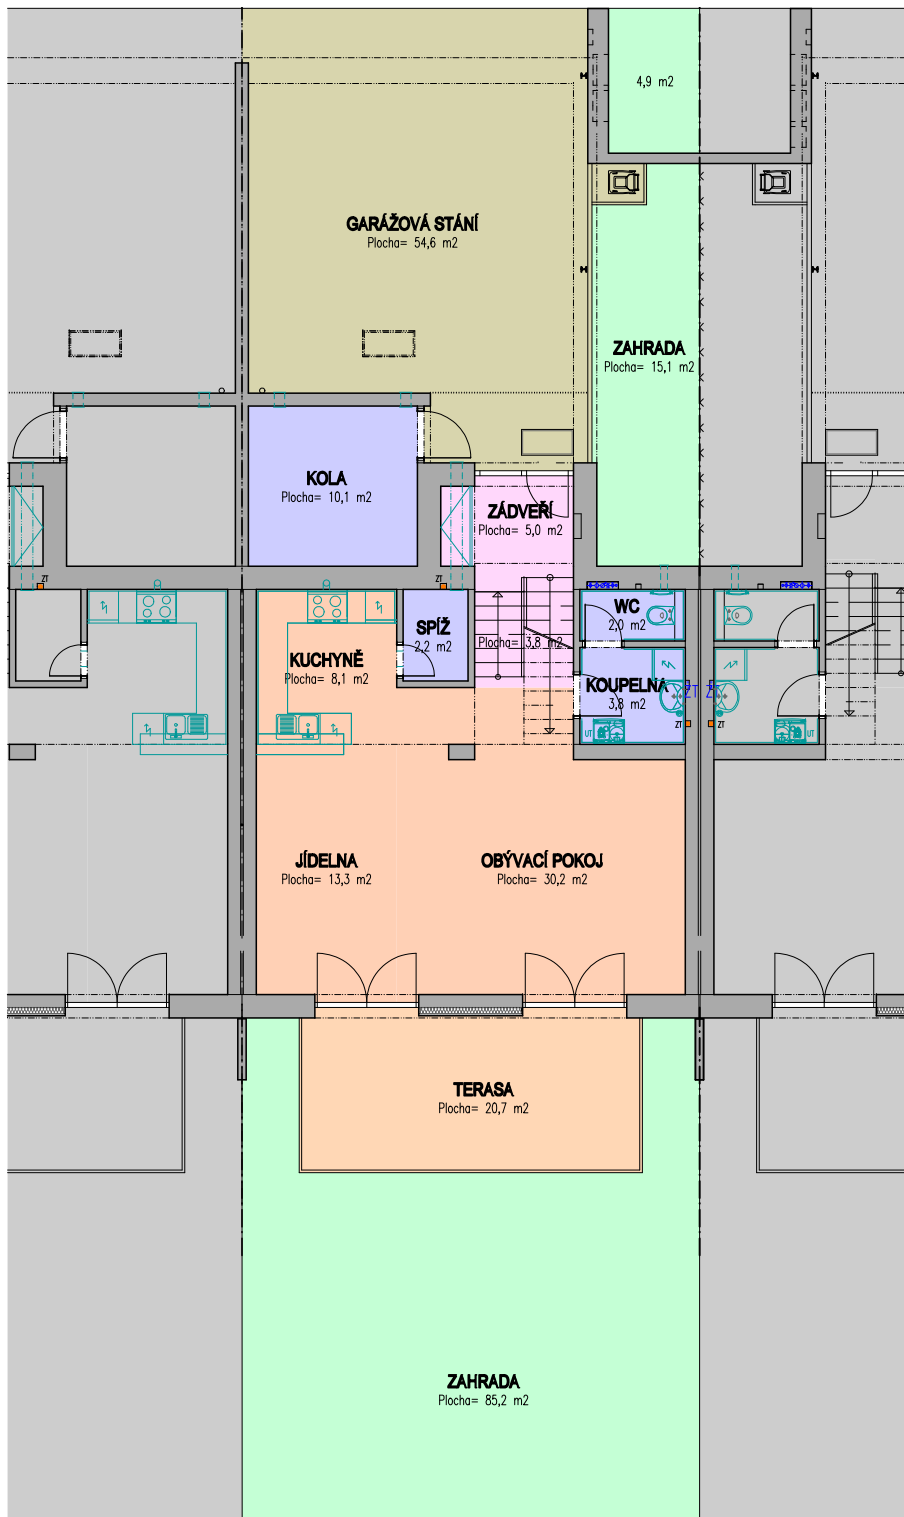

Připravujeme

Užitná plocha domu:

127,4 m²

Počet podlaží:

2

přístřešek auto/počet míst:

2

	OBYTNÉ MÍSTNOSTI		ZAHRAHA
	UŽITNÉ PROSTORY		GARÁŽOVÁ STÁNÍ A VSTUP
	CHODBY A SCHODIŠTĚ		SOUSEDNÍ OBJEKTY
	TERASA		