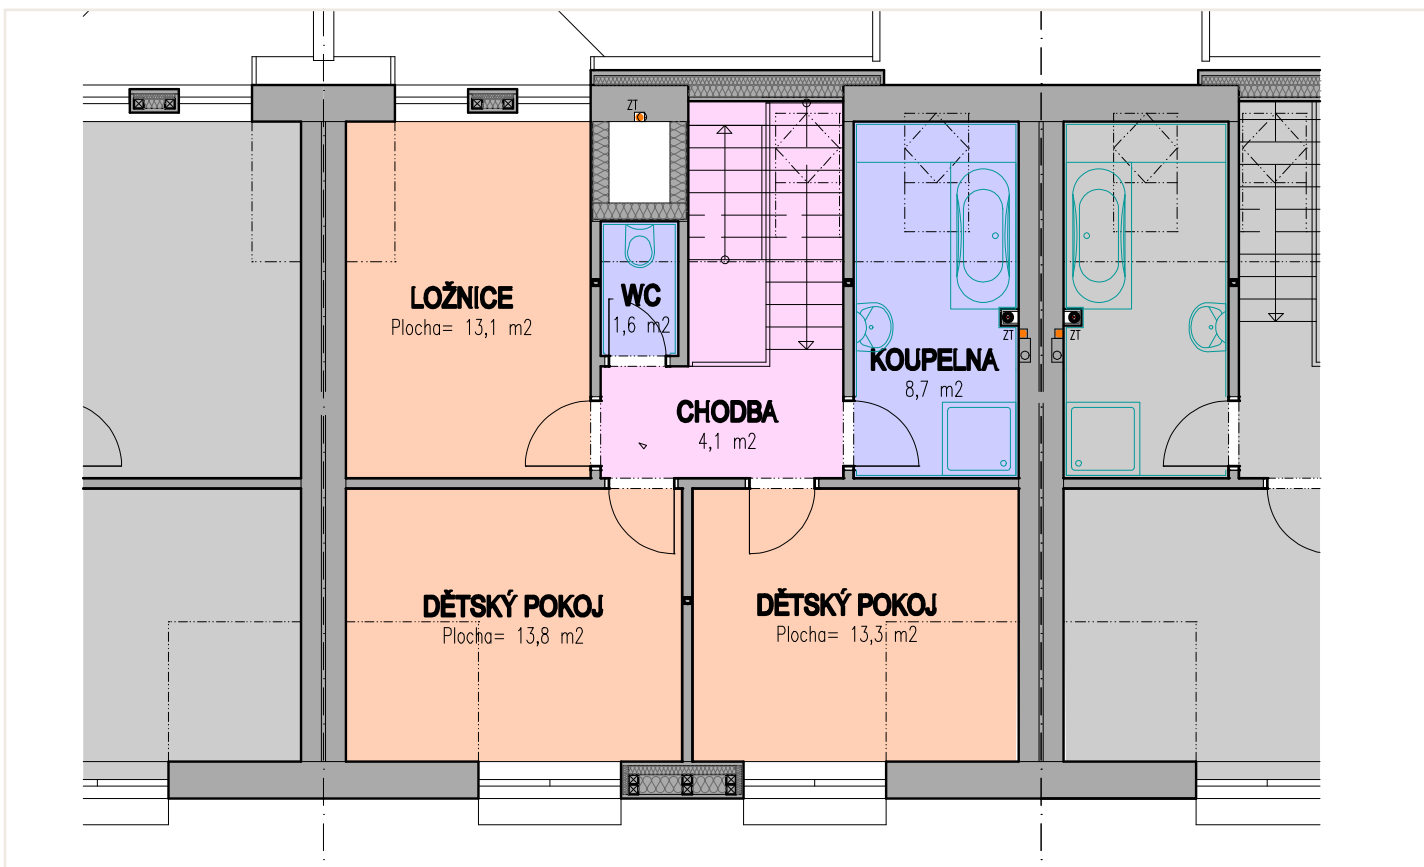

Připravujeme

Užitná plocha domu:

127,4 m²

Počet podlaží:

2

přístřešek auto/počet míst:

2

	OBYTNÉ MÍSTNOSTI		ZAHRAHA
	UŽITNÉ PROSTORY		GARÁŽOVÁ STÁNÍ A VSTUP
	CHODBY A SCHODIŠTĚ		SOUSEDNÍ OBJEKTY
	TERASA		