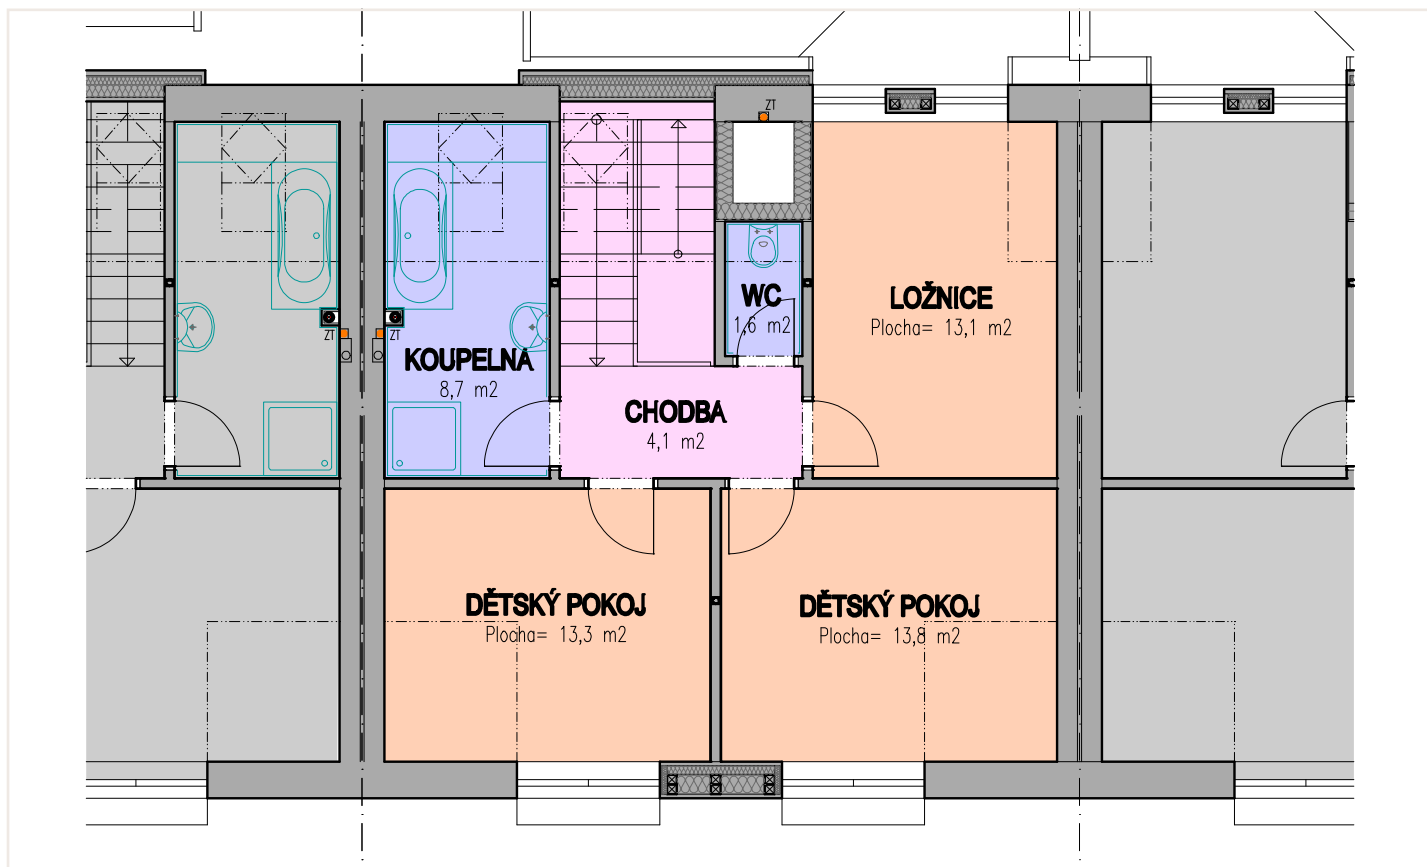

Připravujeme

Užitná plocha domu:

127,6 m²

Počet podlaží:

2

přístřešek auto/počet míst:

2

- OBÝTNÉ MÍSTNOSTI
- UŽITNÉ PROSTORY
- CHODBY A SCHODIŠTĚ
- TERASA

- ZAHRAHA
- GARÁŽOVÁ STÁNÍ A VSTUP
- SOUSEDNÍ OBJEKTY