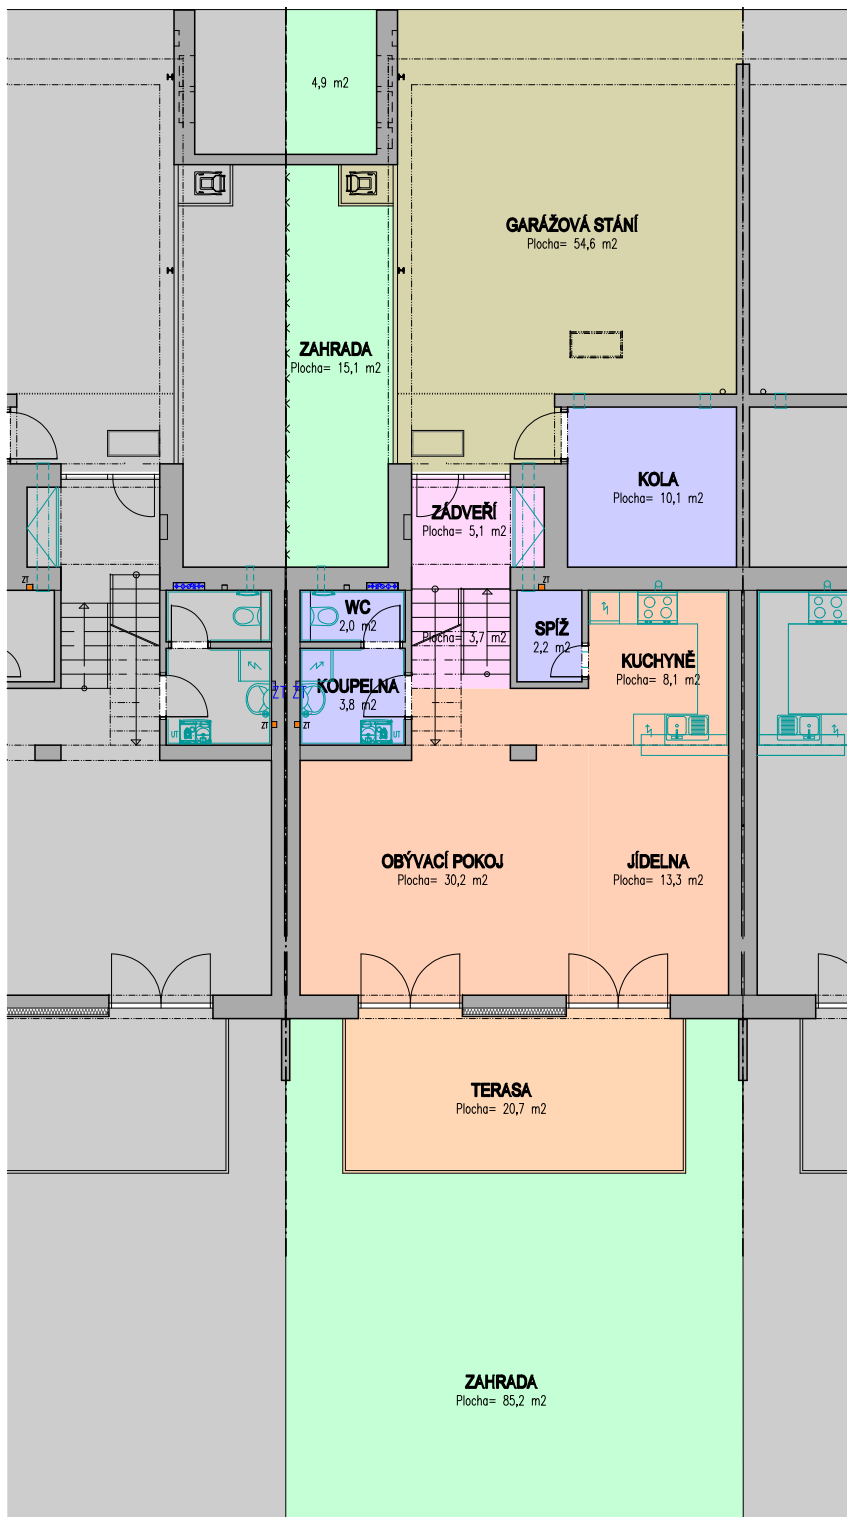

Připravujeme

Užitná plocha domu:

127,6 m²

Počet podlaží:

2

přístřešek auto/počet míst:

2

- OBÝTNÉ MÍSTNOSTI
- UŽITNÉ PROSTORY
- CHODBY A SCHODIŠTĚ
- TERASA

- ZAHRAHA
- GARÁŽOVÁ STÁNÍ A VSTUP
- SOUSEDNÍ OBJEKTY