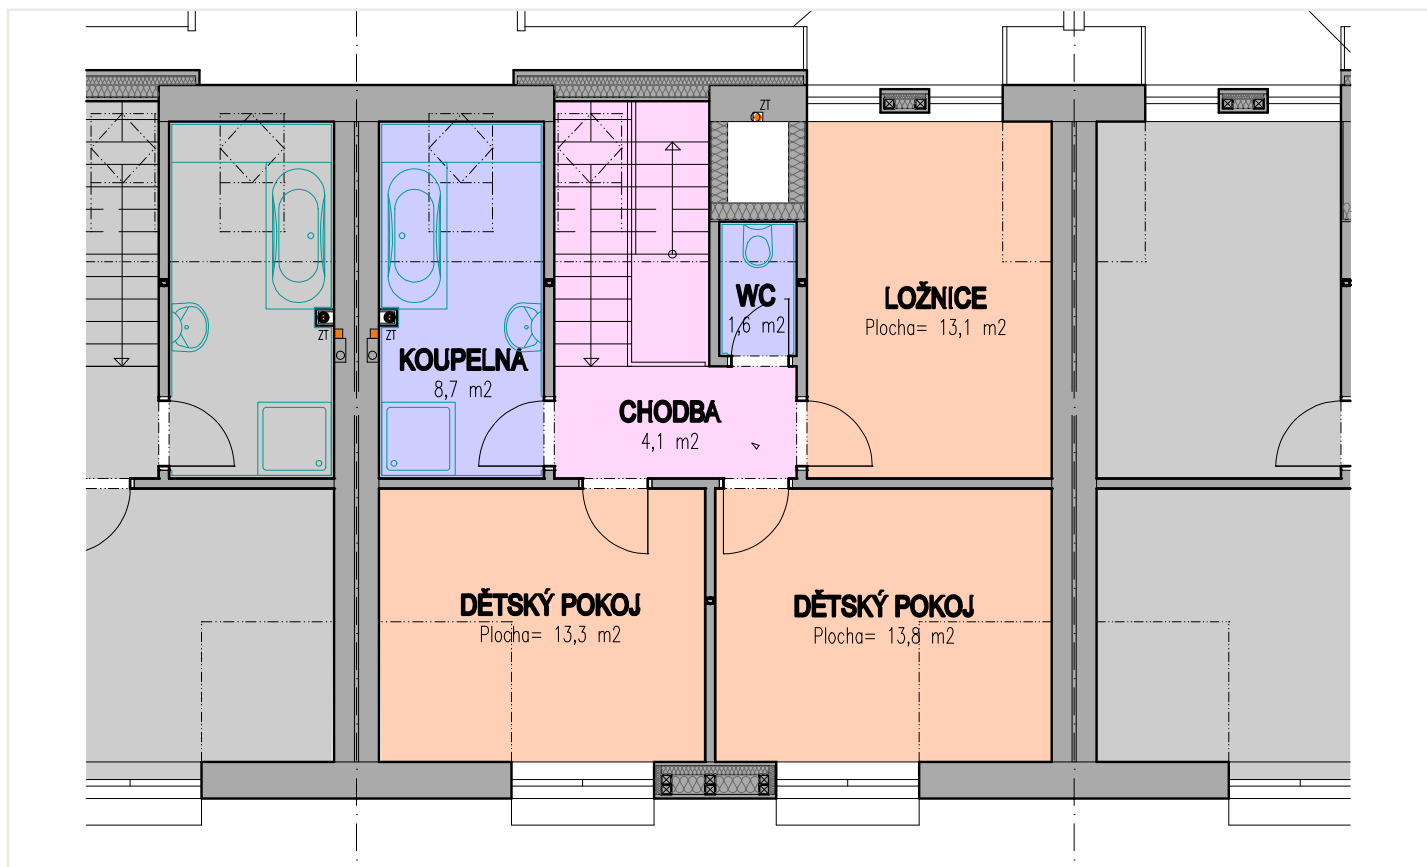

Připravujeme

Užitná plocha domu:

127,5 m²

Počet podlaží:

2

přístřešek auto/počet míst:

2

OBYTNÉ MÍSTNOSTI

UŽITNÉ PROSTORY

CHODBY A SCHODIŠTĚ

SOUSEDNÍ OBJEKTY

	OBÝTNÉ MÍSTNOSTI		ZAHRAHA
	UŽITNÉ PROSTORY		GARÁŽOVÁ STÁNÍ A VSTUP
	CHODBY A SCHODIŠTĚ		SOUSEDNÍ OBJEKTY
	TERASA		