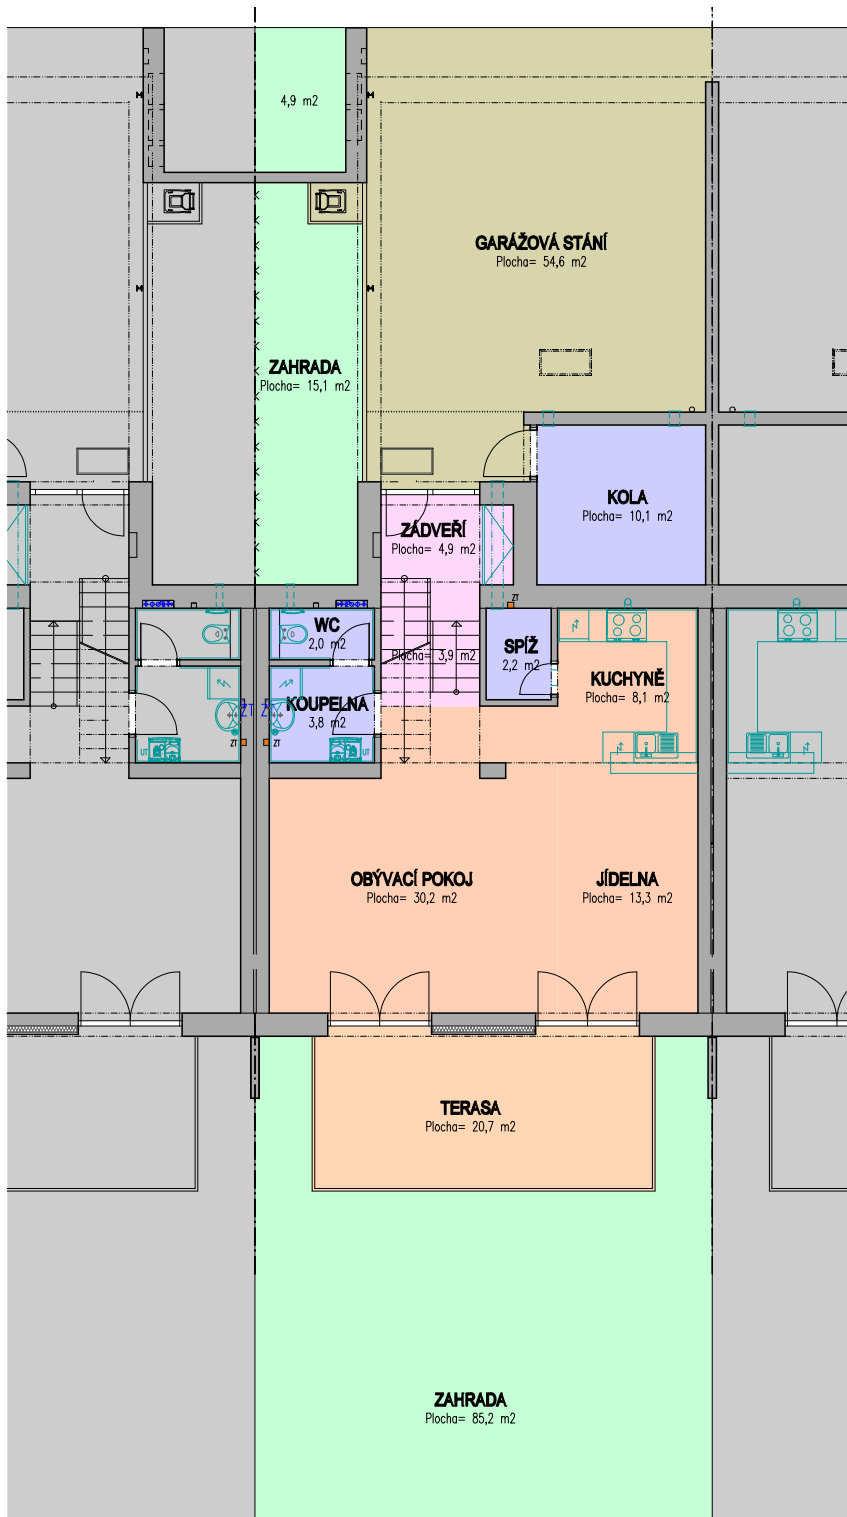

Připravujeme

Užitná plocha domu:

127,5 m²

Počet podlaží:

2

přístřešek auto/počet míst:

2

OBYTNÉ MÍSTNOSTI

UŽITNÉ PROSTORY

CHODBY A SCHODIŠTĚ

SOUSEDNÍ OBJEKTY

	OBÝTNÉ MÍSTNOSTI		ZAHRAHA
	UŽITNÉ PROSTORY		GARÁŽOVÁ STÁNÍ A VSTUP
	CHODBY A SCHODIŠTĚ		SOUSEDNÍ OBJEKTY
	TERASA		