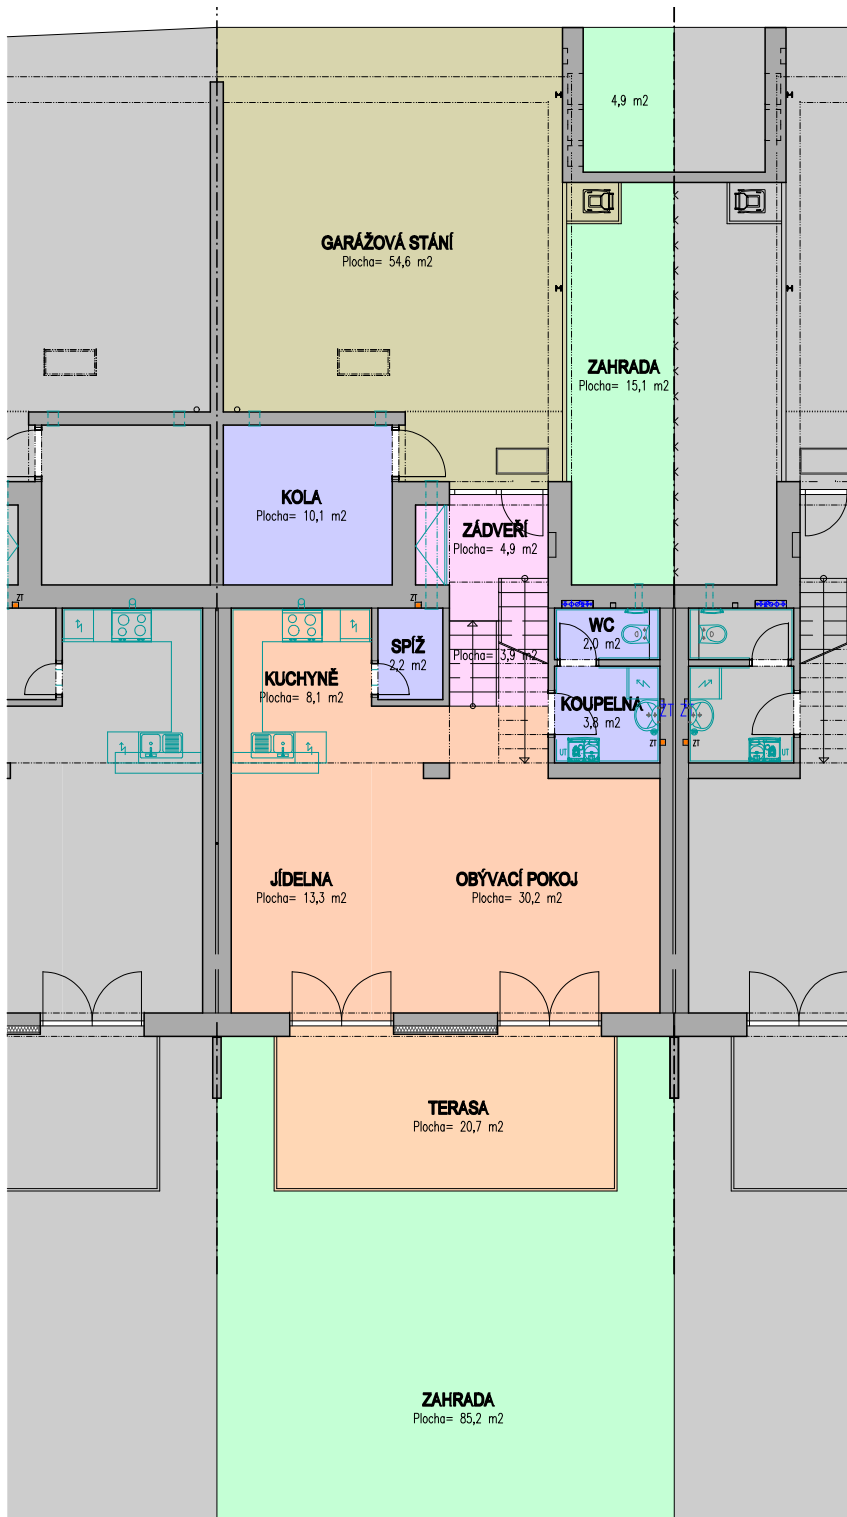

Připravujeme

Užitná plocha domu:

127,3 m²

Počet podlaží:

2

přístřešek auto/počet míst:

2

	OBYTNÉ MÍSTNOSTI		ZAHRAHA
	UŽITNÉ PROSTORY		GARÁŽOVÁ STÁNÍ A VSTUP
	CHODBY A SCHODIŠTĚ		SOUSEDNÍ OBJEKTY
	TERASA		