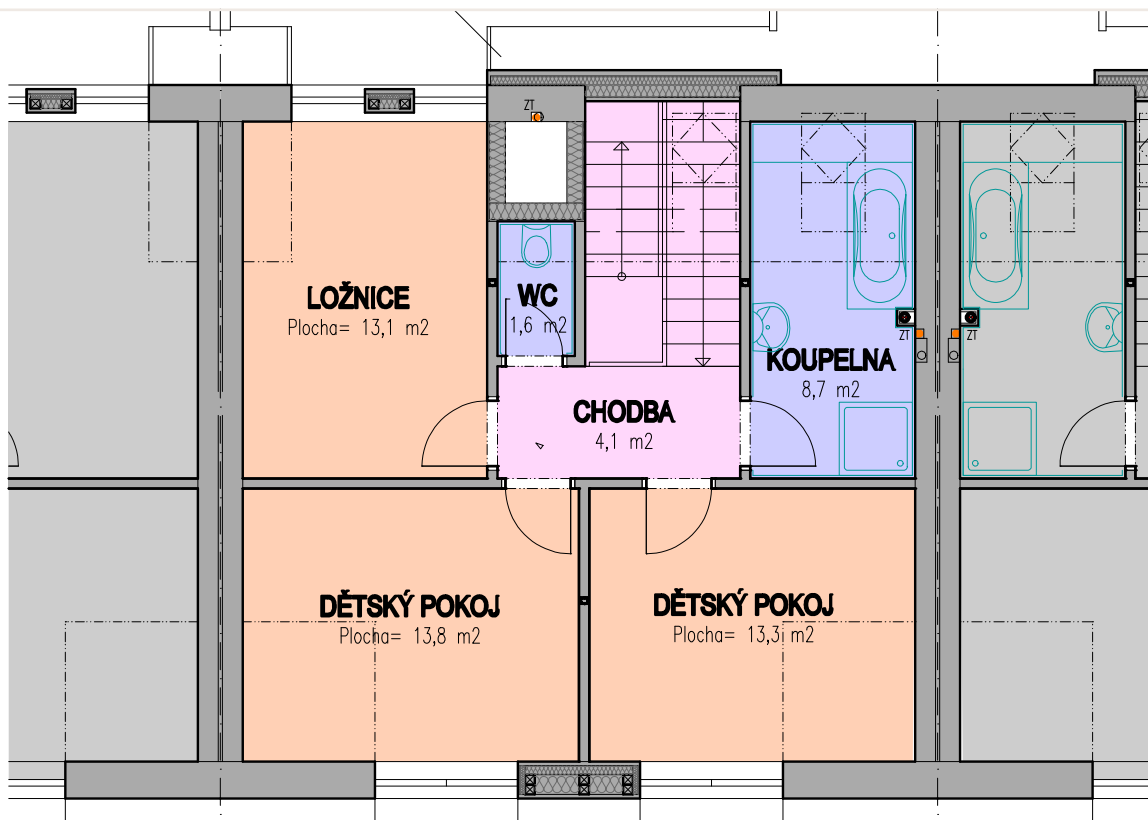

Připravujeme

Užitná plocha domu:

127,3 m²

Počet podlaží:

2

přístřešek auto/počet míst:

2

	OBYTNÉ MÍSTNOSTI		ZAHRAHA
	UŽITNÉ PROSTORY		GARÁŽOVÁ STÁNÍ A VSTUP
	CHODBY A SCHODIŠTĚ		SOUSEDNÍ OBJEKTY
	TERASA		