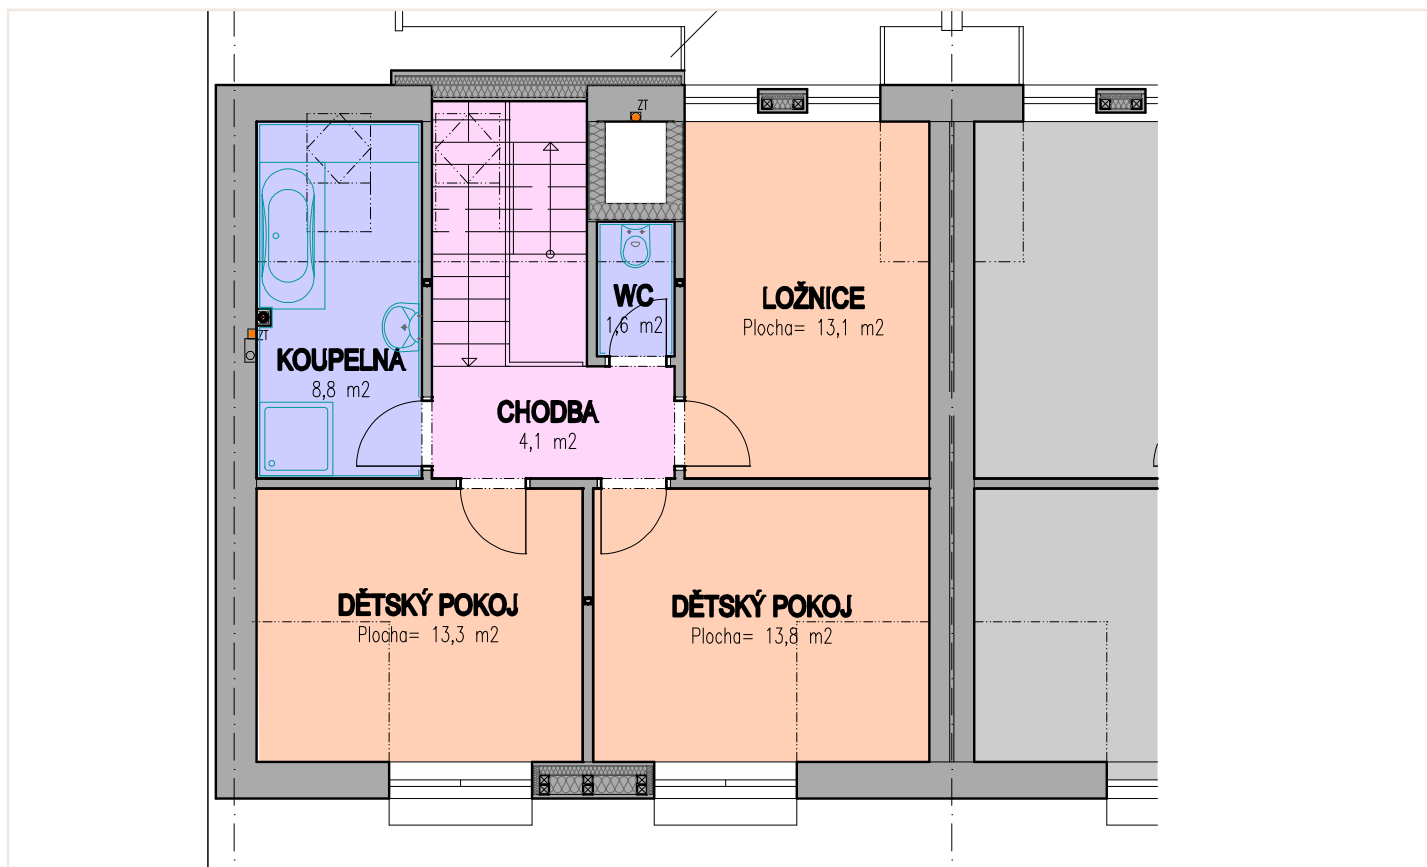

Připravujeme

Užitná plocha domu:

127,3 m²

Počet podlaží:

2

přístřešek auto/počet míst:

2

	OBÝTNÉ MÍSTNOSTI		ZAHRAHA
	UŽITNÉ PROSTORY		GARÁŽOVÁ STÁNÍ A VSTUP
	CHODBY A SCHODIŠTĚ		SOUSEDNÍ OBJEKTY
	TERASA		