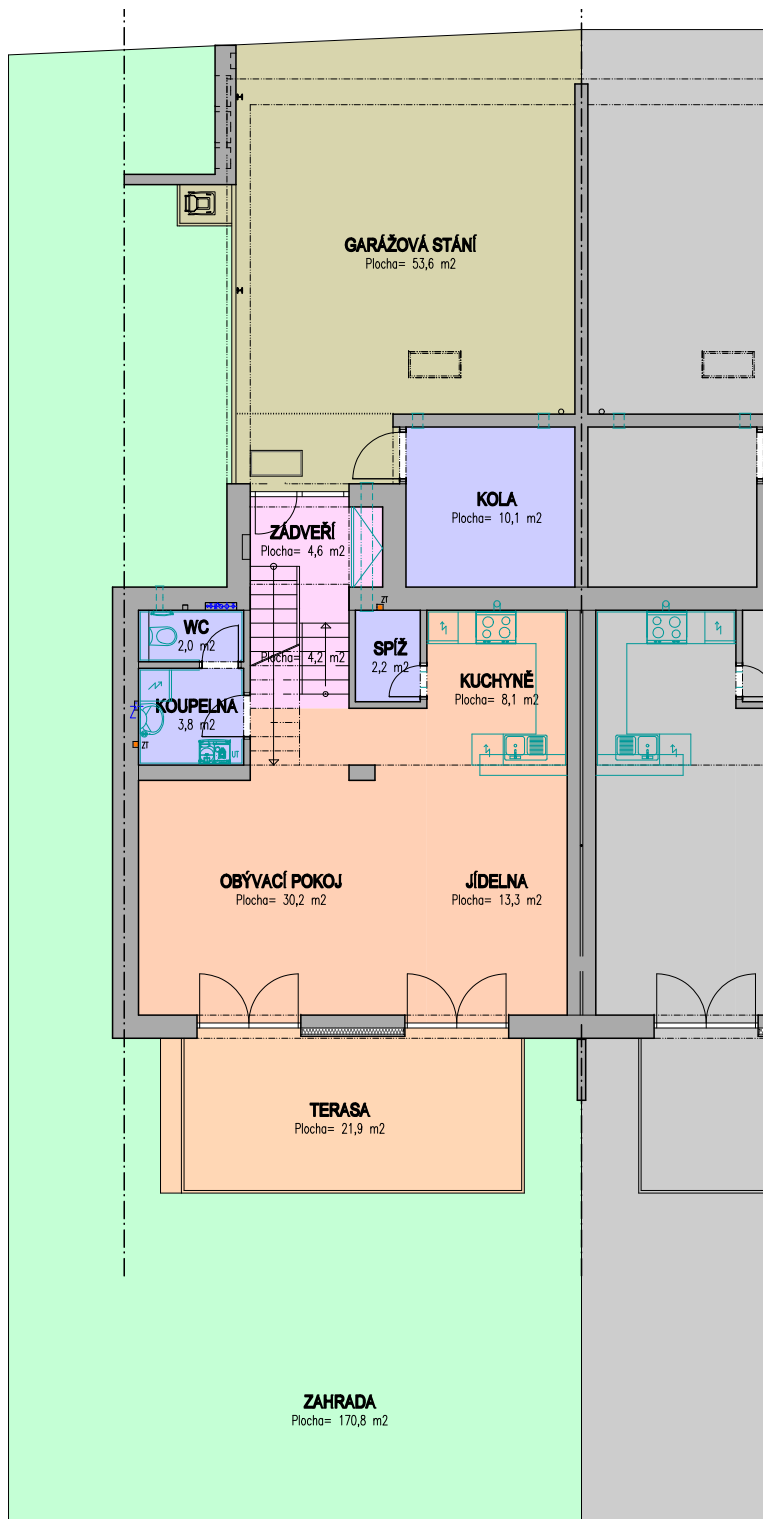

Připravujeme

Užitná plocha domu:

127,3 m²

Počet podlaží:

2

přístřešek auto/počet míst:

2

	OBÝTNÉ MÍSTNOSTI		ZAHRAHA
	UŽITNÉ PROSTORY		GARÁŽOVÁ STÁNÍ A VSTUP
	CHODBY A SCHODIŠTĚ		SOUSEDNÍ OBJEKTY
	TERASA		