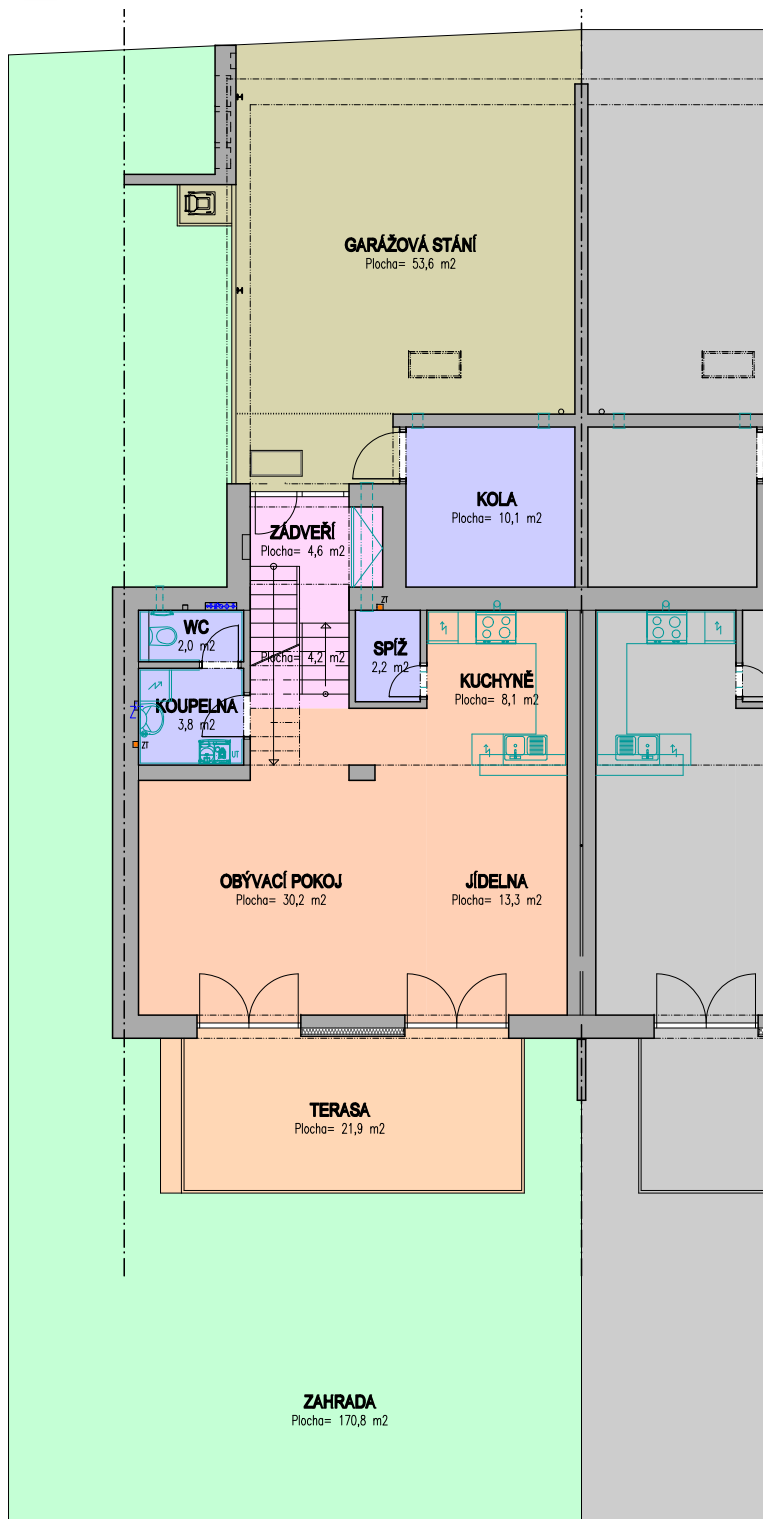

připravujeme

Užitná plocha domu:

127,3 m²

Počet podlaží:

2

přístřešek auto/počet míst:

2

	OBYTNÉ MÍSTNOSTI		ZAHRADA
	UŽITNÉ PROSTORY		GARÁŽOVÁ STÁNÍ A VSTUP
	CHODBY A SCHODIŠTĚ		SOUSEDNÍ OBJEKTY
	TERASA		