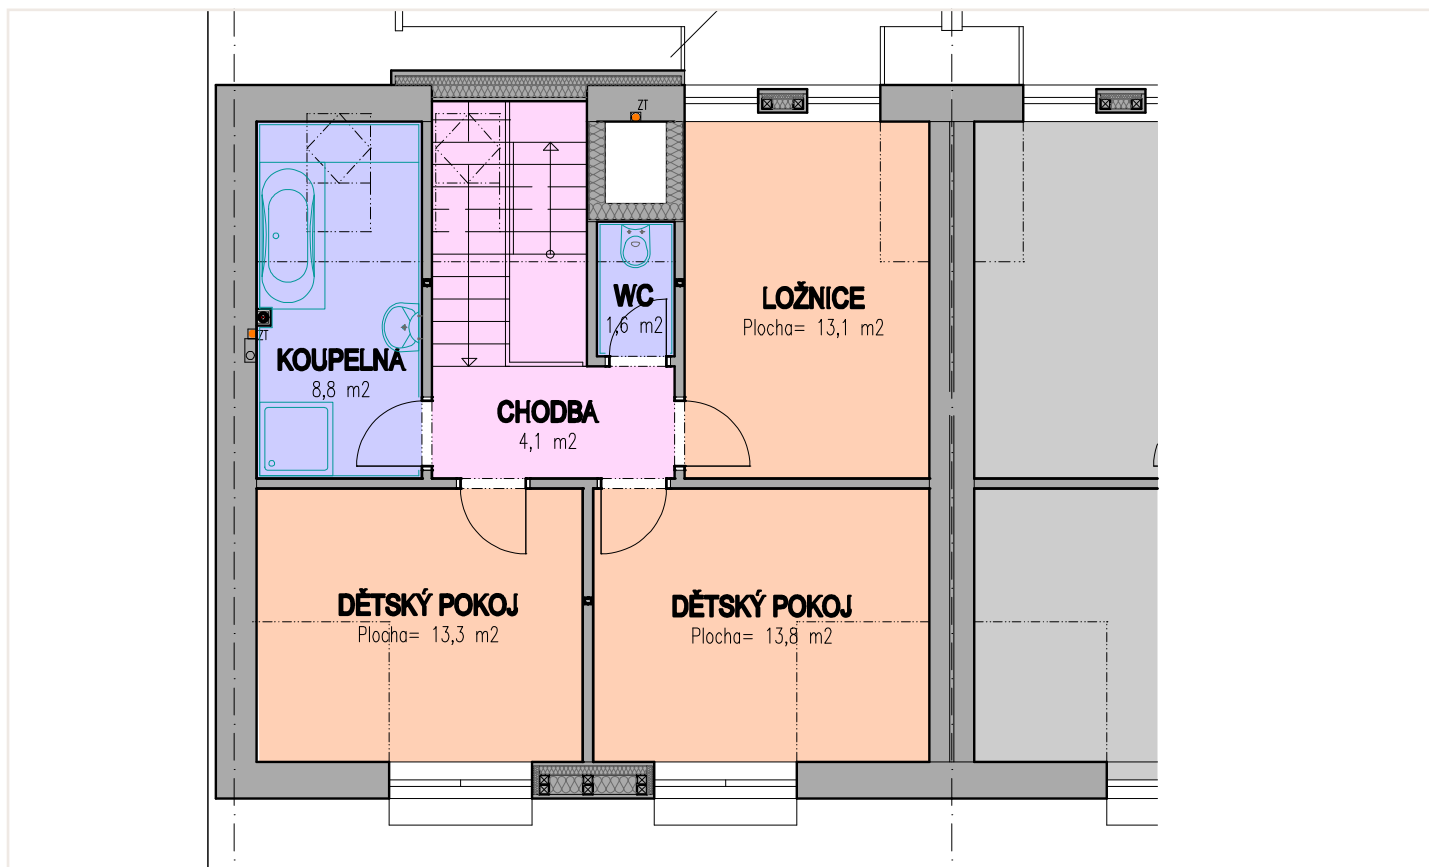

připravujeme

Užitná plocha domu:

127,3 m²

Počet podlaží:

2

přístřešek auto/počet míst:

2

	OBYTNÉ MÍSTNOSTI		ZAHRADA
	UŽITNÉ PROSTORY		GARÁŽOVÁ STÁNÍ A VSTUP
	CHODBY A SCHODIŠTĚ		SOUSEDNÍ OBJEKTY
	TERASA		