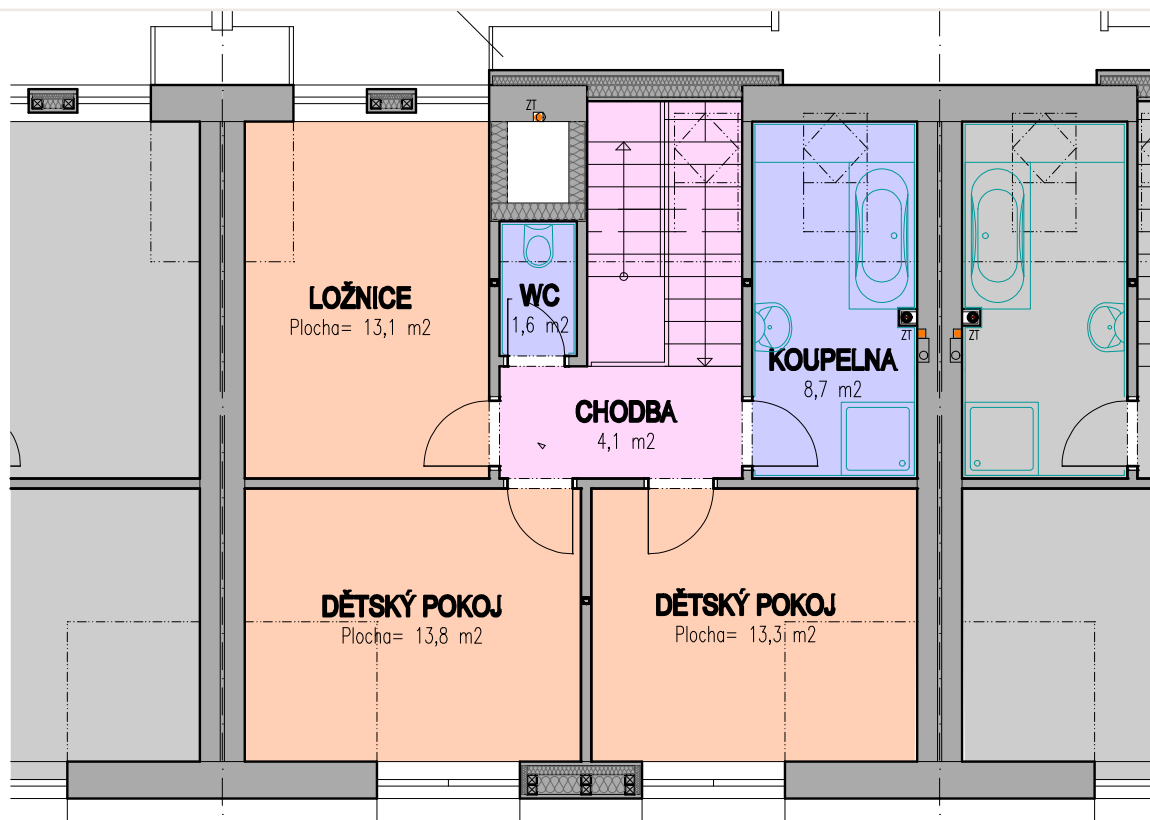

### OZNAČENÍ DOMU:

D2

Celková cena:

připravujeme

Cena za m<sup>2</sup>:

připravujeme

Užitná plocha domu:

127,3 m<sup>2</sup>

Počet podlaží:

2

přístřešek auto/počet míst:

2

	<b>OBYTNÉ MÍSTNOSTI</b>		<b>ZAHRAHA</b>
	<b>UŽITNÉ PROSTORY</b>		<b>GARÁŽOVÁ STÁNÍ A VSTUP</b>
	<b>CHODBY A SCHODIŠTĚ</b>		<b>SOUSEDNÍ OBJEKTY</b>
	<b>TERASA</b>		