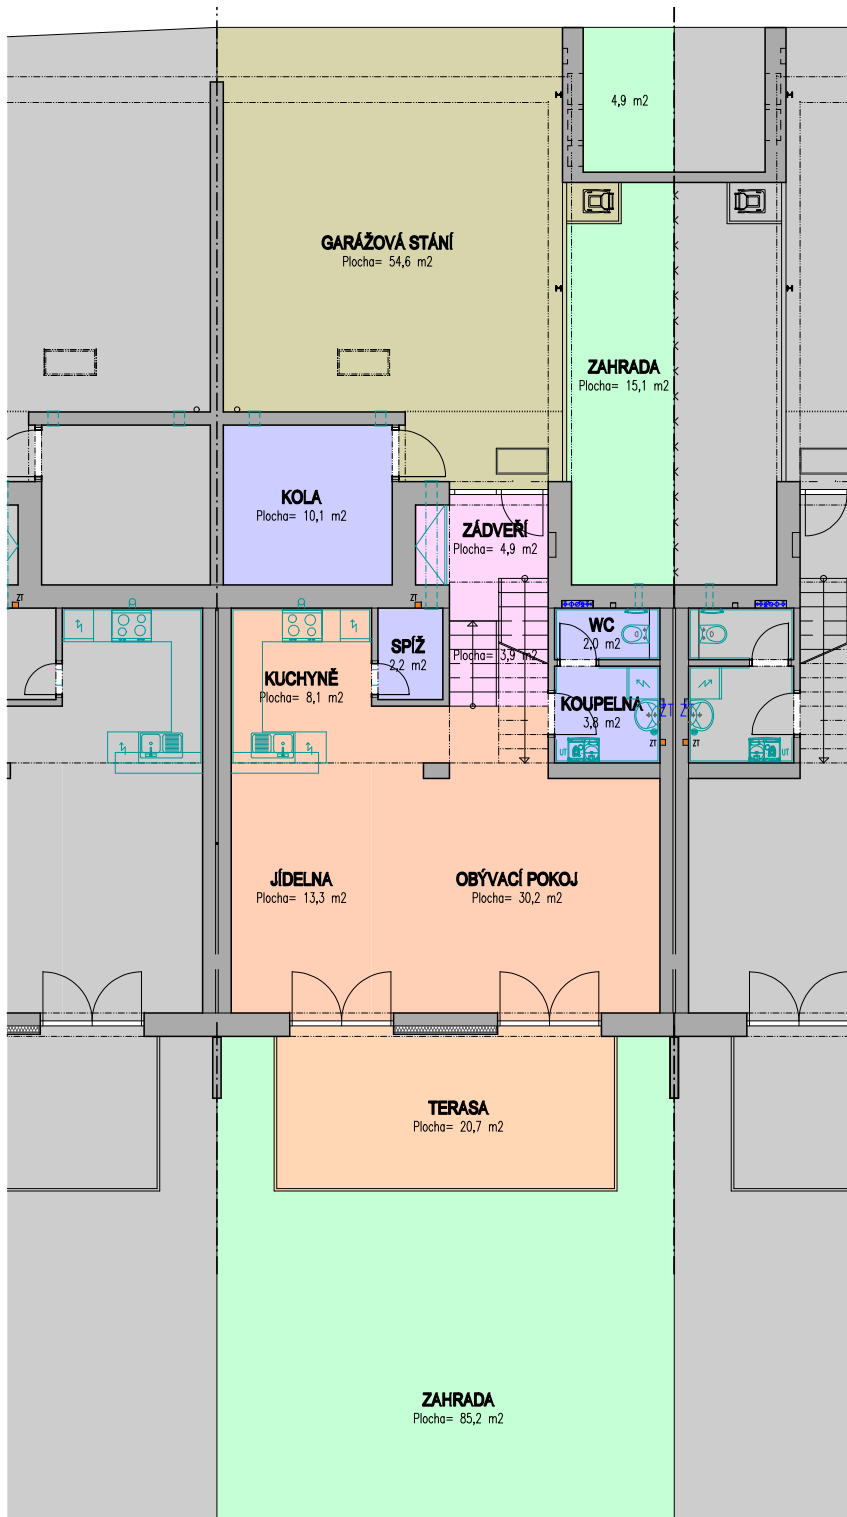

### OZNAČENÍ DOMU:

D2

Celková cena:

připravujeme

Cena za m<sup>2</sup>:

připravujeme

Užitná plocha domu:

127,3 m<sup>2</sup>

Počet podlaží:

2

přístřešek auto/počet míst:

2

	<b>OBYTNÉ MÍSTNOSTI</b>		<b>ZAHRAHA</b>
	<b>UŽITNÉ PROSTORY</b>		<b>GARÁŽOVÁ STÁNÍ A VSTUP</b>
	<b>CHODBY A SCHODIŠTĚ</b>		<b>SOUSEDNÍ OBJEKTY</b>
	<b>TERASA</b>		