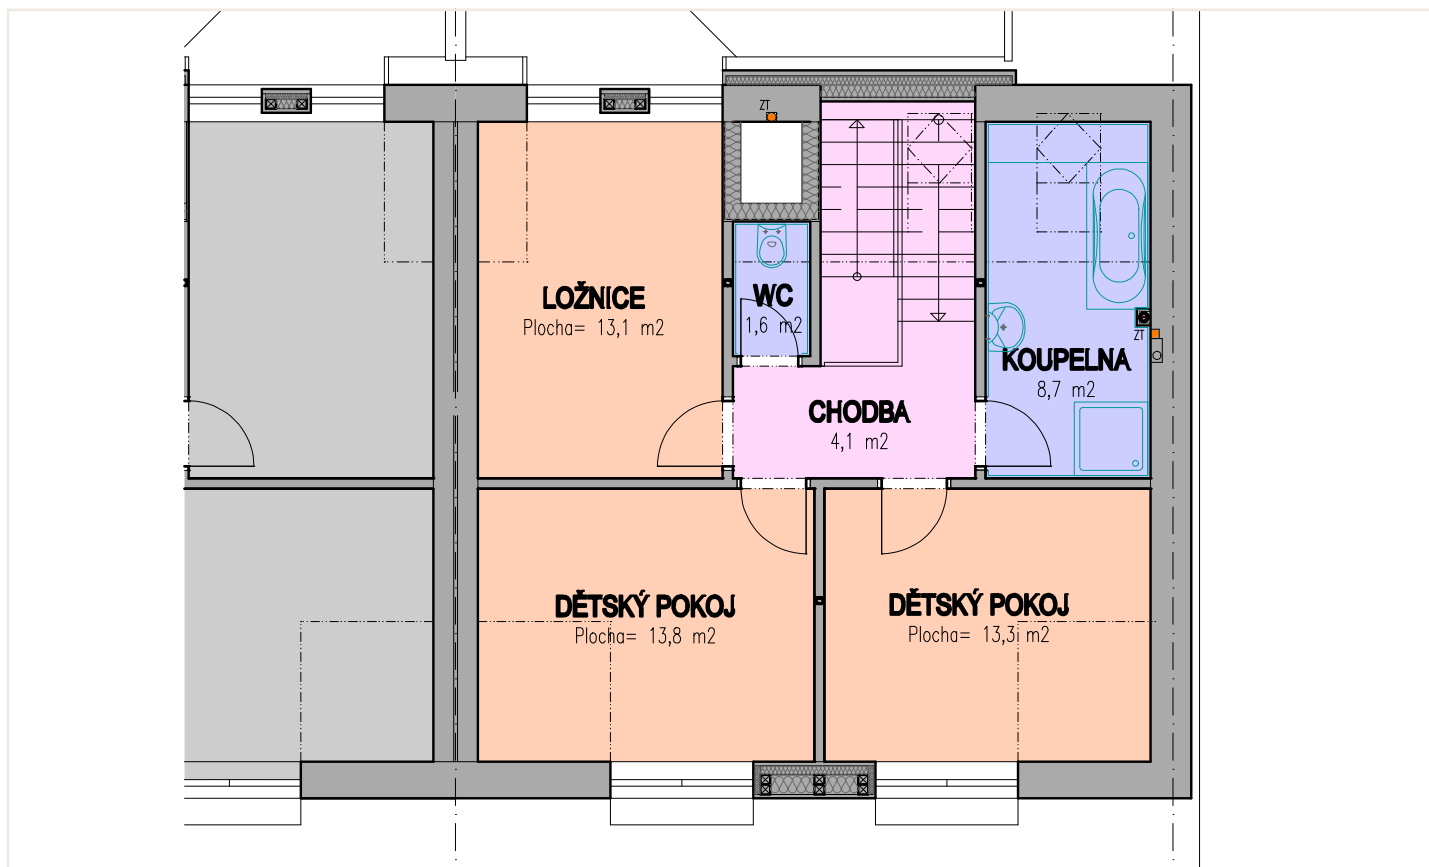

34 000 Kč

Užitná plocha domu:

128,4 m²

Počet podlaží:

2

přístřešek auto/počet míst:

2

	OBYTNÉ MÍSTNOSTI		ZAHRAHA
	UŽITNÉ PROSTORY		GARÁŽOVÁ STÁNÍ A VSTUP
	CHODBY A SCHODIŠTĚ		SOUSEDNÍ OBJEKTY
	TERASA		