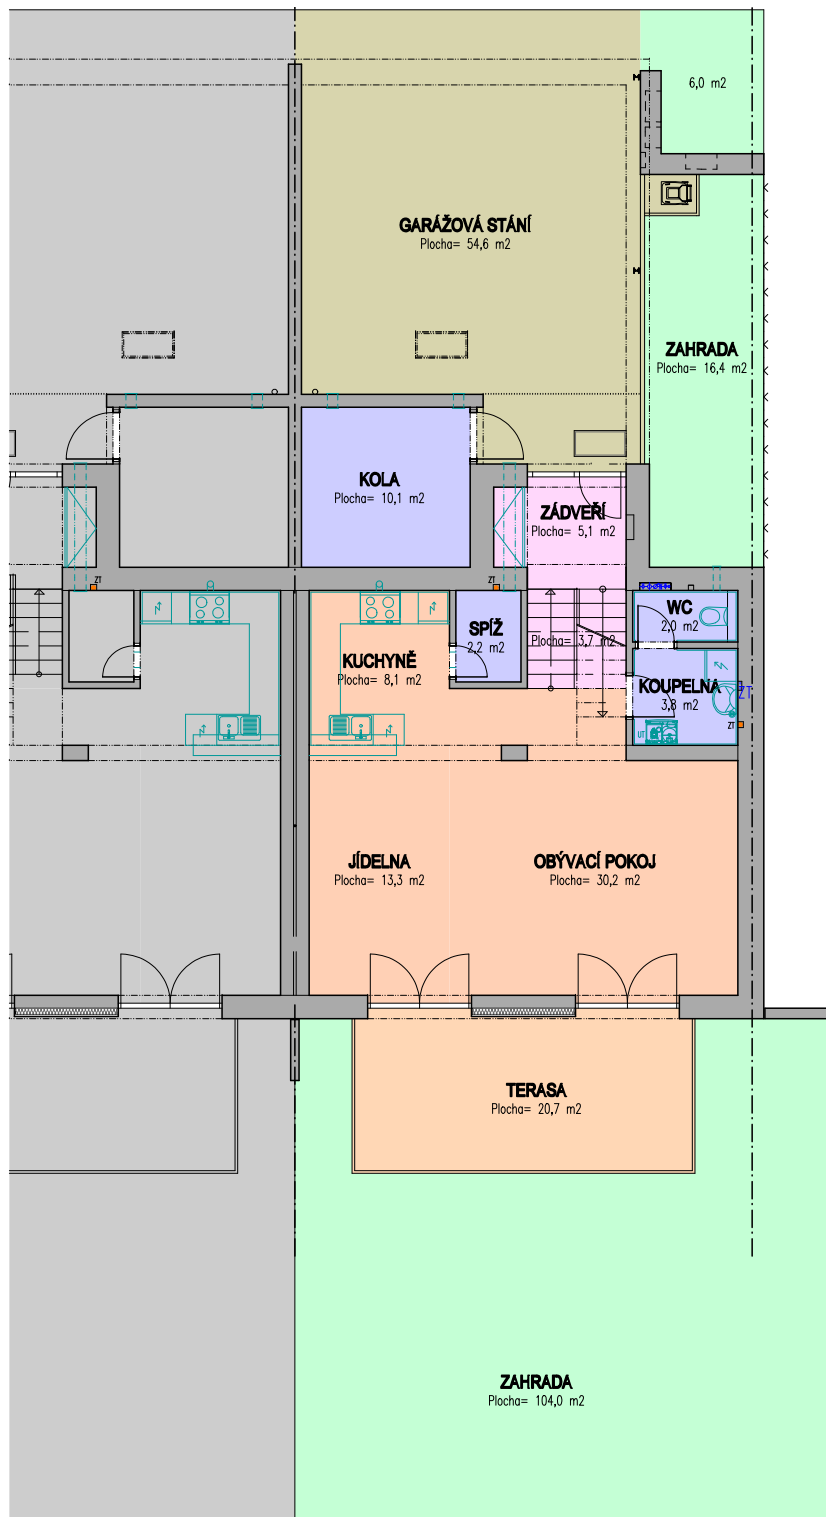

34 000 Kč

Užitná plocha domu:

128,4 m²

Počet podlaží:

2

přístřešek auto/počet míst:

2

	OBYTNÉ MÍSTNOSTI		ZAHRAHA
	UŽITNÉ PROSTORY		GARÁŽOVÁ STÁNÍ A VSTUP
	CHODBY A SCHODIŠTĚ		SOUSEDNÍ OBJEKTY
	TERASA		